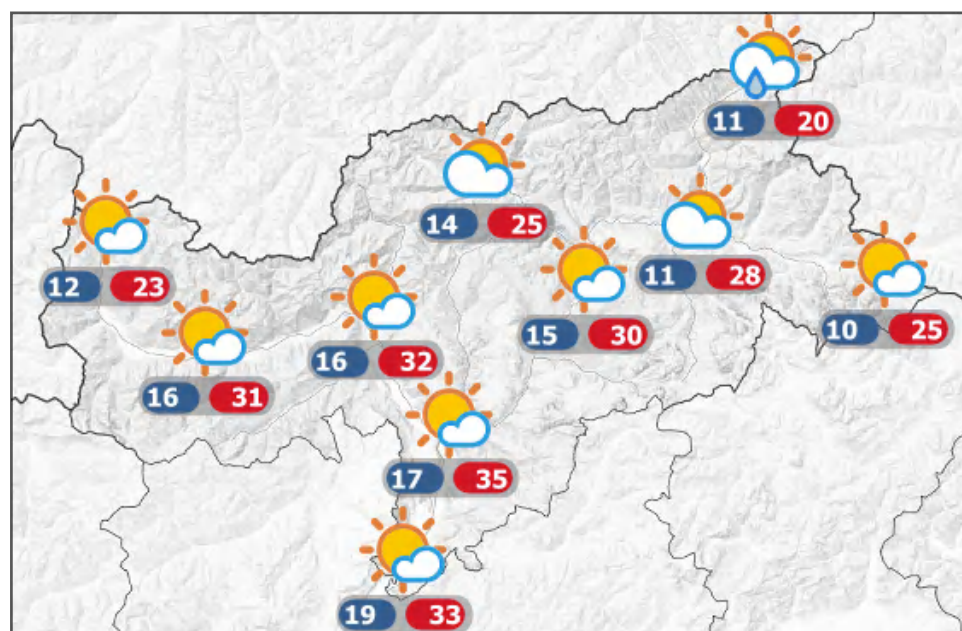

Previjions dl tëmp dl Südtirol Mierculdi, 08.07.2026

Previjion per ncuei, Mierculdi 08.07.2026 Sorèdl y niores

Segurèza: 80 %

Previjion per ncuei

Tles Alpes, che é danter na presciun alta sòn l'Europa ozidental y na presciun bassa sòn i Paisc baltics, él corèntes stersces da nord-vest en pert tòmies. Domisdé él plü o manco da nio y mindicé däl sorèdl. Sòn la cresta de confin vègnel cuntra sèra n valgönes gotes de plöia. Te tröpes valades él da föhn da nord. Les temperatöres mascimes é danter 26° y 33°.

Previjion di proscimi dis

Vènderdi 10.07.2026
 11° / 20° | 27° / 34°

En vèndres danmisdé él dèr da sorèdl, cuntra sùd pól ester che al vègnes domisdé ince n temporal.

Sada 11.07.2026
 12° / 20° | 26° / 34°

En sabeda danmisdé däl indlunch sorèdl, domisdé se svilupèiel n valgügn temporai.

Dumènia 12.07.2026
 12° / 19° | 27° / 35°

En domènia él indô n tëmp stabil da sorèdl y al é dèr cialt.

Lunesc 13.07.2026
 12° / 20° | 27° / 35°

Ince en lönesc él inant bel tëmp da d'isté.

Previjions per duman, Juebia 09.07.2026 Sorèdl y dèr cialt

Segurèza: 80 %

Previjions per duman

L'influs de na presciun alta nes porta n de da d'isté da sorèdl y dèr cialt. Al dá sorèdl te dōta la provinzia da n cil en general dōt sarègn, deache les niores romagnèntes dala doman se desfanta tosc. Al é tres ciamó da föhn da nord, dantadöt tles valades a nord. Les temperatöres vá ciamó n pü' sò y é danter 27° y 35°.