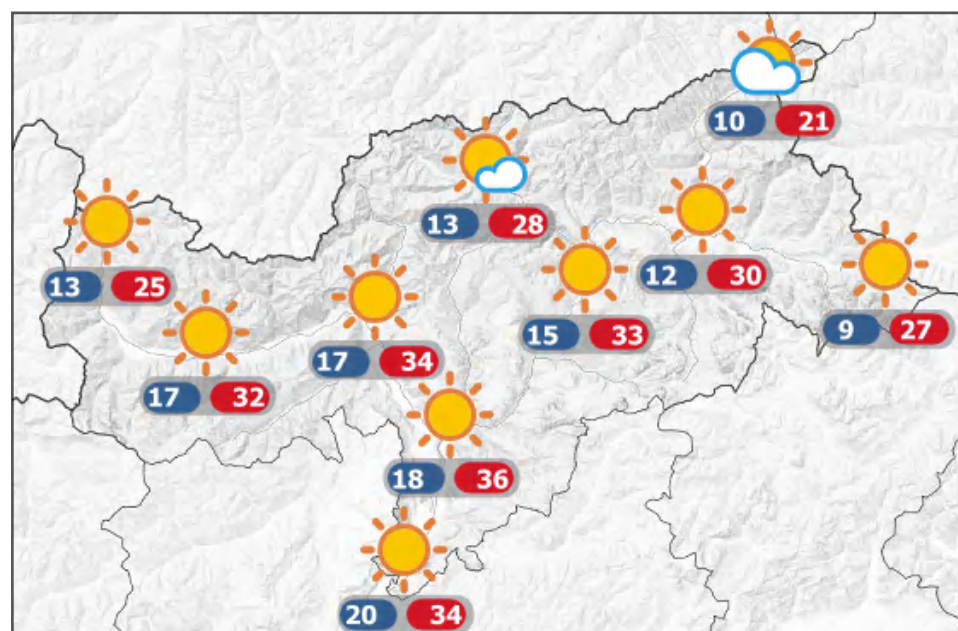

Previjions per duman, Juebia 09.07.2026 Sorèdl y dèr cialt

Segurèza: 80 %

Previjions per duman

L'influs de na presciun alta nes porta n de da d'isté da sorèdl y dèr cialt. Al dá sorèdl te dōta la provinzia da n cil en general dōt sarègn, deache les niores romagnèntes dala doman se desfanta tosc. Al é tres ciamó da föhn da nord, dantadöt tles valades a nord. Les temperatöres vá ciamó n pü' sò y é danter 27° y 35°.