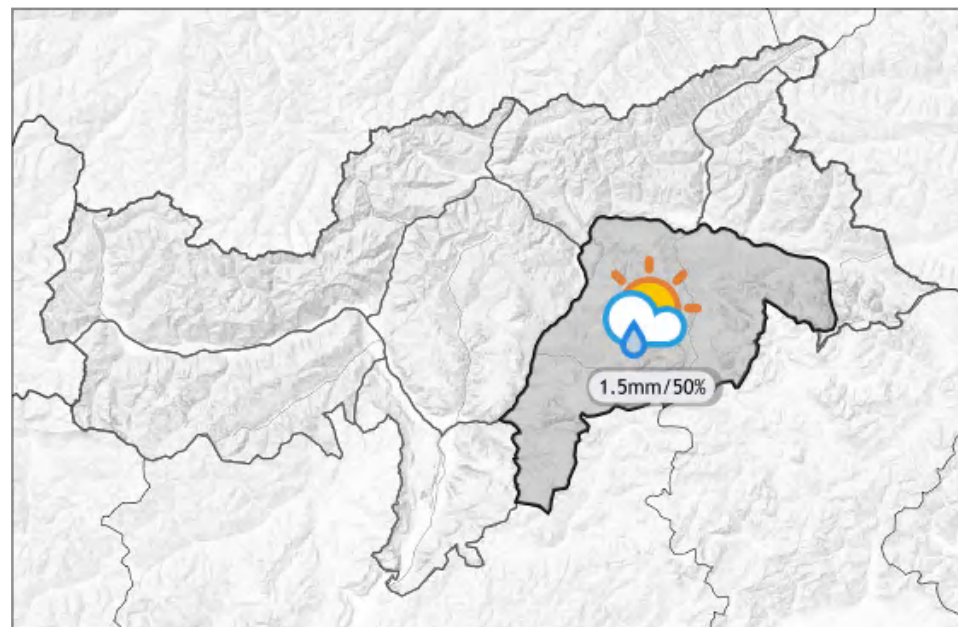

Segurèza: 70 %

Plueia: 1.5 mm Prob. de prezpitaziuns : 50 %
Autèza temp. a nul: 2600 m Lim dla nëif: 2100 m

N front frëit debl arjunj les Alpes, sön la pert a süd vâl le föhn. Sön i crëps tl nord dla provinzia vëgn les niores tosc plü spësses y sön la Ciadëna zentrala dles Alpes vëgnel spo val' pices prezpitaziuns. Al nëi cina incër 2000 m. Ti grups de crëps tl süd däl aboc sorëdl y domisdé s'alza n pù' la probabilité de prezpitaziuns.

Juebia
09.04.2026

Autèza
3000 m
2000 m

Min. Temp
-4°C
2°C

Max. Temp
0°C
11°C

Maj. Vel. dl vënt
25 km/h
10 km/h

Direzion dl vënt
NW
NW

Vënderdi
10.04.2026

Autèza
3000 m
2000 m

Min. Temp
-4°C
2°C

Max. Temp
-2°C
9°C

Maj. Vel. dl vënt
25 km/h
8 km/h

Direzion dl vënt
NW
NW

Sada
11.04.2026

Autèza
3000 m
2000 m

Min. Temp
-4°C
2°C

Max. Temp
1°C
11°C

Maj. Vel. dl vënt
13 km/h
7 km/h

Direzion dl vënt
NW
W

Dumënia
12.04.2026

Autèza
3000 m
2000 m

Min. Temp
-3°C
3°C

Max. Temp
2°C
9°C

Maj. Vel. dl vënt
10 km/h
8 km/h

Direzion dl vënt
SW
S

Lunesc
13.04.2026

Autèza
3000 m
2000 m

Min. Temp
-5°C
1°C

Max. Temp
-2°C
5°C

Maj. Vel. dl vënt
10 km/h
7 km/h

Direzion dl vënt
S
SO

Merdi
14.04.2026

Autèza
3000 m
2000 m

Min. Temp
-5°C
-1°C

Max. Temp
-3°C
5°C

Maj. Vel. dl vënt
7 km/h
6 km/h

Direzion dl vënt
O
NO