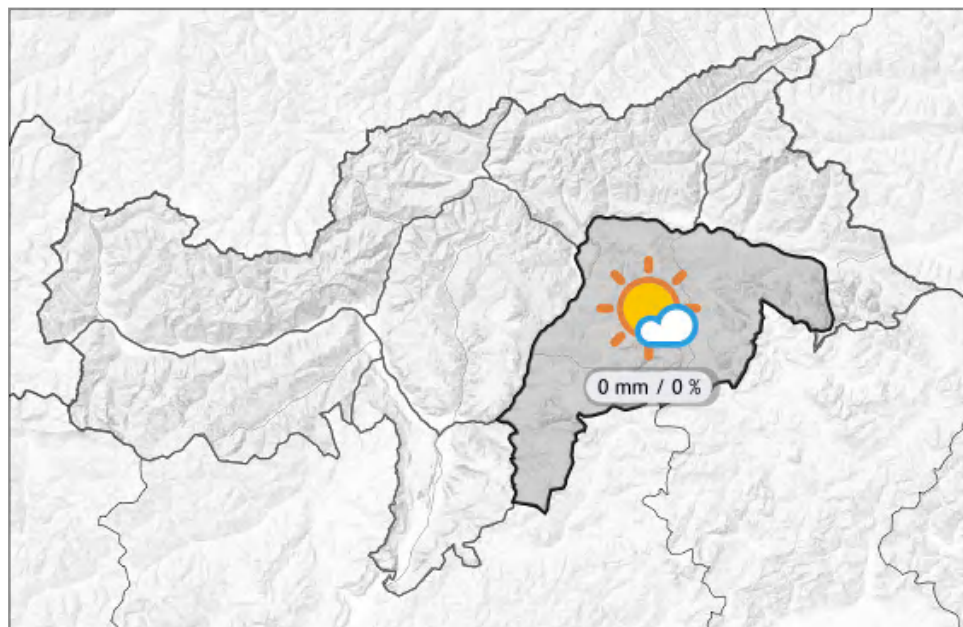

Previjion dl tëmp sa mont Dolomites - 09.04.2026

Previjion per ncuei, 09.04.2026

Sorëdl y niores altes

Segurèza: 80 %

Plueia: 0 mm Prob. de prezpitaziuns : 0 %
Autèza temp. a nul: 2800 m Lim dla nëif: 2500 m

La presciun alta lascia n pù' do y les masses d'aria alalt vëgn plü tömies. Sön i crëps dl Südtirol däl plülere sorëdl. Banc de niores alc porta pro a na löm difusa y indeblësc aboc cotan sorëdl. Al vá inant da vënt.

Previjions per duman, 10.04.2026

Tl nord instabil