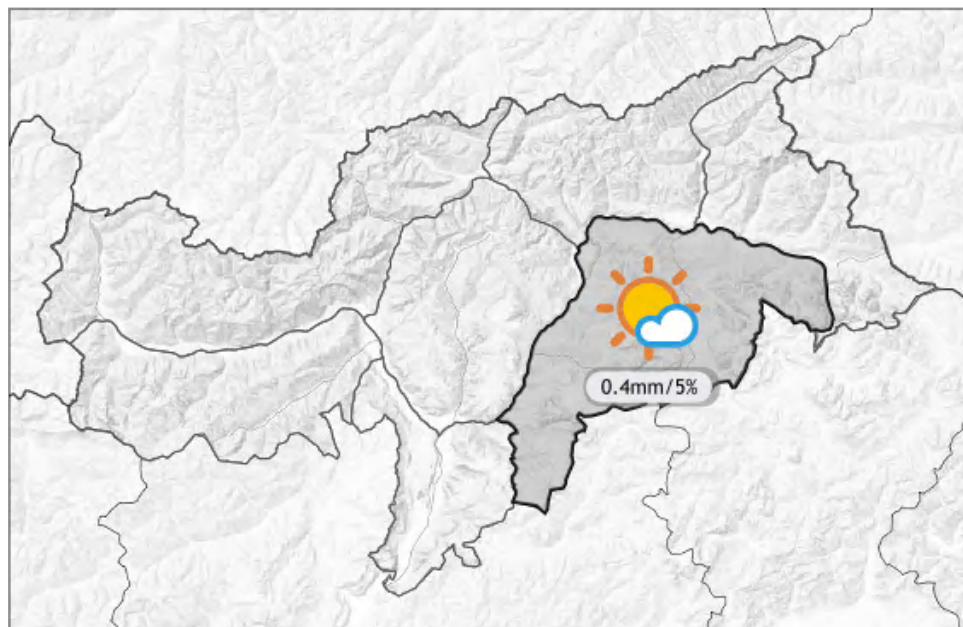

Prevision dl tëmp sa mont Dolomites - 08.07.2026

Prevision per ncuei, 08.07.2026

Sorèdl y niores

Segurèza: 80 %

Plueia: 0.4 mm Prob. de prezipitazions : 5 %
Autèza temp. a nul: 3900 m Lim dla nëif: 3400 m

Tles Alpes, che é danter na presciun alta sön l'Europa ozidentala y na presciun bassa sön i Paisc baltics, él corèntes stersces da nord-vest en pert tòmies. Deperpo che al vègn ia por le de tres plü da nio sön la cresta de confin y al toma ince val' gotes de plöia, él a süd plü da sorèdl cun banc de niores che passa.

Dumènia
12.07.2026

Autèza
3000 m
2000 m

Min. Temp
5°C
11°C

Max. Temp
12°C
20°C

Maj. Vel. dl vènt
11 km/h
8 km/h

Direzion dl vènt
N
N

Lunesc
13.07.2026

Autèza
3000 m
2000 m

Min. Temp
7°C
11°C

Max. Temp
14°C
21°C

Maj. Vel. dl vènt
11 km/h
8 km/h

Direzion dl vènt
NW
NW