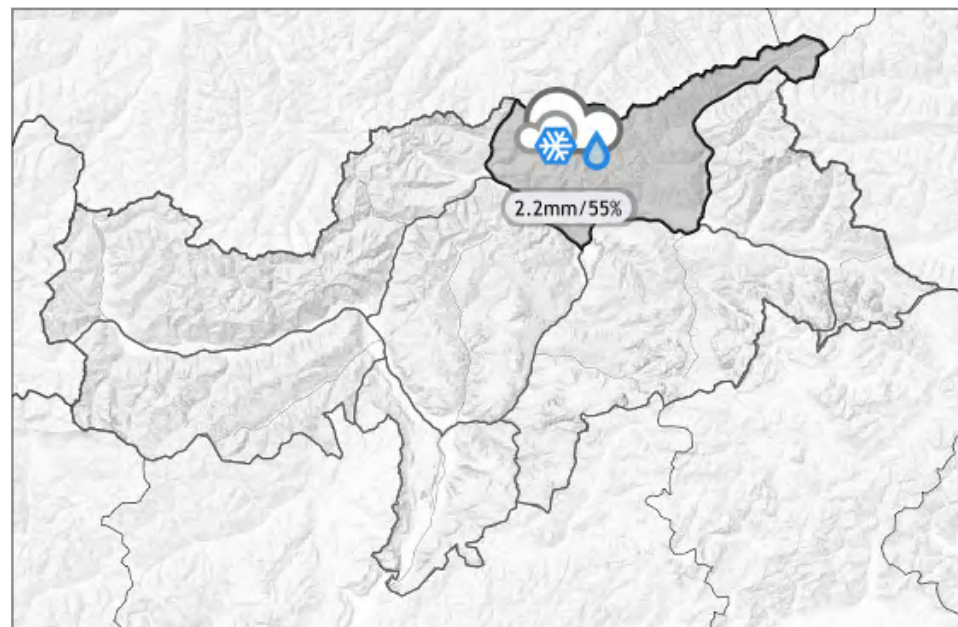

Previjions per duman, 10.04.2026

Tl nord instabil

Segurèza: 70 %

Plueia: 2.2 mm Prob. de prezpitaziuns : 55 %
Autèza temp. a nul: 2500 m Lim dla nëif: 2000 m

N front frëit debl arjunj les Alpes, sön la pert a süd vâl le föhn. Sön i crèps tl nord dla provinzia vègn les niores tosc plü spësses y sön la Ciadëna zentrala dles Alpes vègnel spo val' pices prezpitaziuns. Al nëi cina incër 2000 m. Ti grups de crèps tl süd däl aboc sorèdl y domisdé s'alza n pù' la probabilité de prezpitaziuns.

Maj. Vel. dl vënt
13 km/h
8 km/h

Direzion dl vënt
NW
NW

Dumënia
12.04.2026

Autèza
3000 m
2000 m

Min. Temp
-3°C
3°C

Max. Temp
2°C
9°C

Maj. Vel. dl vënt
11 km/h
8 km/h

Direzion dl vënt
S
SO

Lunesc
13.04.2026

Autèza
3000 m
2000 m

Min. Temp
-5°C
1°C

Max. Temp
-3°C
3°C

Maj. Vel. dl vënt
13 km/h
10 km/h

Direzion dl vënt
S
SO

Merdi
14.04.2026

Autèza
3000 m
2000 m

Min. Temp
-8°C
-1°C

Max. Temp
-3°C
5°C

Maj. Vel. dl vënt
7 km/h
7 km/h

Direzion dl vënt
O
N