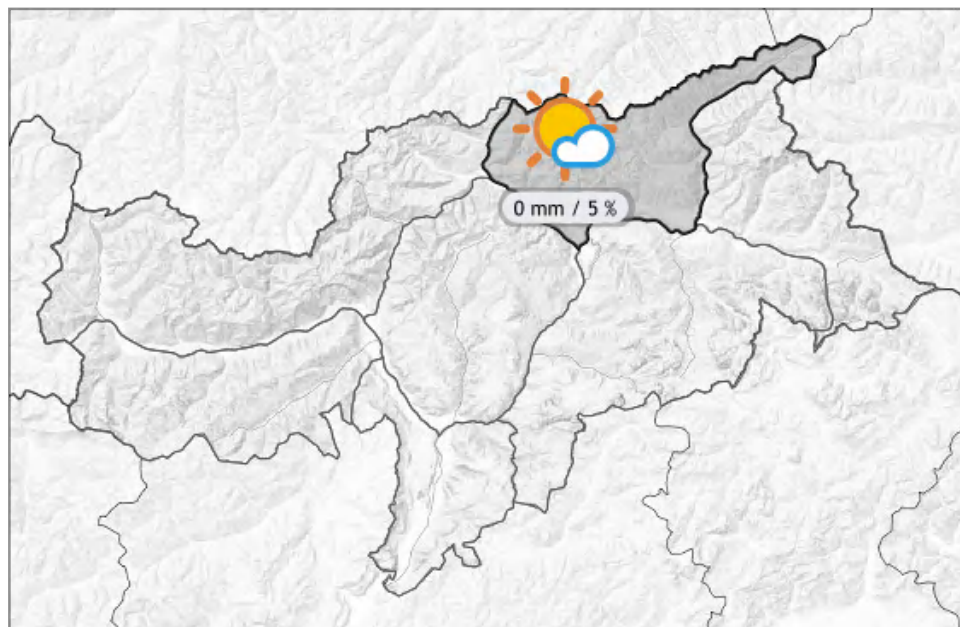

Previjion dl tëmp sa mont Cresta Prinzipela dl'Elpes orientela - 09.04.2026

Previjion per ncuei, 09.04.2026

Sorèdl y niores altes

Segurèza: 80 %

Plueia: 0 mm Prob. de prezpitaziuns : 5 %
Autèza temp. a nul: 2800 m Lim dla nëif: 2400 m

La presciun alta lascia n pù' do y les masses d'aria alalt vègn plü tömies. Sön i crèps dl Südtirol däl plülere sorèdl. Banc de niores alc porta pro a na löm difusa y indeblësc aboc cotan sorèdl. Al vá inant da vënt.

Previjions per duman, 10.04.2026

Tl nord instabil