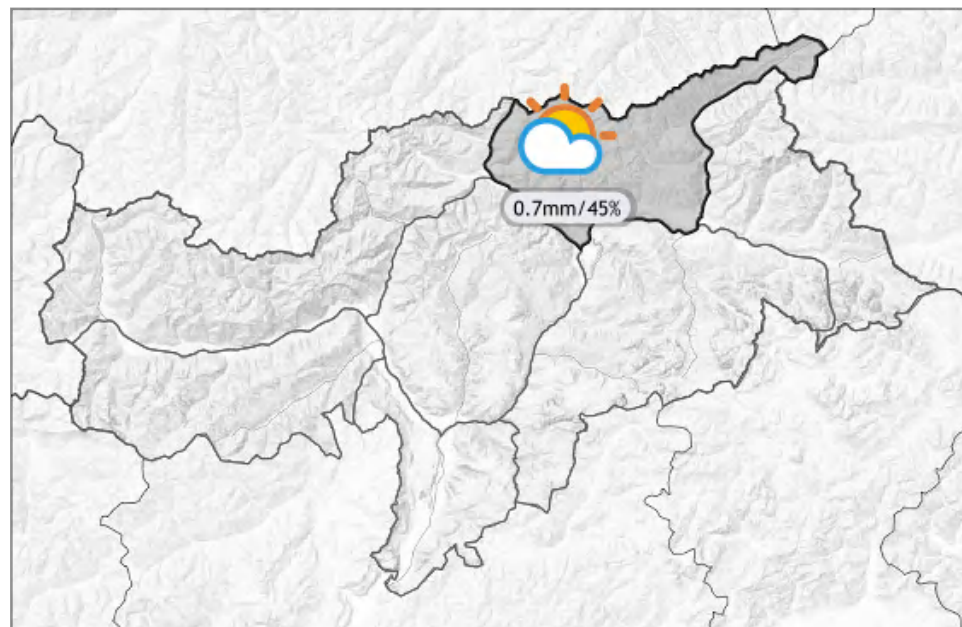

Prevision dl tëmp sa mont Cresta Prinzipela dl'Elpes orientela - 08.07.2026

Prevision per ncuei, 08.07.2026

Sorèdl y niores

Segurèza: 80 %

Plueia: 0.7 mm Prob. de prezipitazions : 45 %
 Autèza temp. a nul: 3800 m Lim dla nëif: 3400 m

Tles Alpes, che é danter na presciun alta sön l'Europa ozidentala y na presciun bassa sön i Paisc baltics, él corèntes stersces da nord-vest en pert tòmies. Deperpo che al vègn ia por le de tres plü da nio sön la cresta de confin y al toma ince val' gotes de plöia, él a süd plü da sorèdl cun banc de niores che passa.

Previsions per duman, 09.07.2026

Sorèdl y dër cialt

Segurèza: 80 %

Plueia: 0 mm Prob. de prezipitazions : 50 %
 Autèza temp. a nul: 4200 m Lim dla nëif: 3700 m

L'influs de na presciun alta nes porta n de da d'isté da sorèdl y dër cialt. Sön düc i grups de crèps däl sorèdl. Ma da doman pól ester ciamó n valgönes niores, dantadöt tl nord dla provinzia.

Icona	Giornata	Autèza	Min. Temp	Max. Temp	Maj. Vel. dl vènt	Direzion dl vènt
	Mierculdi 08.07.2026	3000 m 2000 m	5°C 10°C	7°C 17°C	22 km/h 15 km/h	NW NW
	Juebia 09.07.2026	3000 m 2000 m	3°C 9°C	10°C 18°C	18 km/h 15 km/h	N N
	Vènderdi 10.07.2026	3000 m 2000 m	5°C 11°C	12°C 21°C	11 km/h 11 km/h	NW NW
	Sada 11.07.2026	3000 m 2000 m	5°C 11°C	11°C 20°C	11 km/h 11 km/h	NW N
	Dumènia 12.07.2026	3000 m 2000 m	0°C 11°C	7°C 20°C	13 km/h 13 km/h	N N
	Lunesc 13.07.2026	3000 m 2000 m	5°C 11°C	12°C 21°C	11 km/h 11 km/h	NW NW