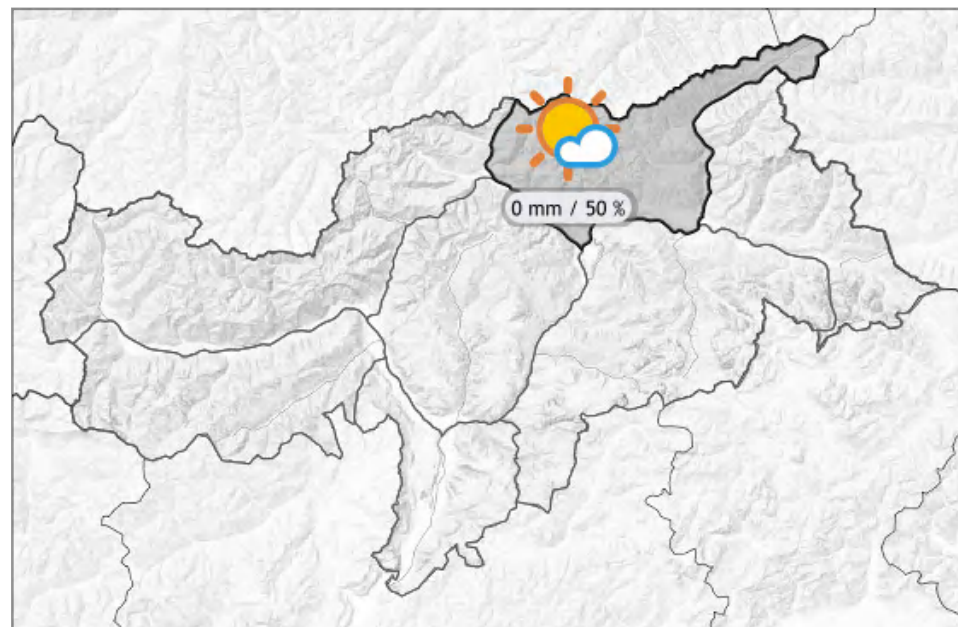

Prevision dl tëmp sa mont Cresta Prinzipela dl'Elpes orientela - 08.07.2026

Prevision per ncuei, 08.07.2026

Sorèdl y niores

Segurèza: 80 %

Plueia: 0.7 mm Prob. de prezipitazions : 45 %
 Autèza temp. a nul: 3800 m Lim dla nëif: 3400 m

Tles Alpes, che é danter na presciun alta sön l'Europa ozidentala y na presciun bassa sön i Paisc baltics, él corèntes stersces da nord-vest en pert tòmies. Deperpo che al vègn ia por le de tres plü da nio sön la cresta de confin y al toma ince val' gotes de plöia, él a süd plü da sorèdl cun banc de niores che passa.

Previsions per duman, 09.07.2026

Sorèdl y dër cialt

Segurèza: 80 %

Plueia: 0 mm Prob. de prezipitazions : 50 %
 Autèza temp. a nul: 4200 m Lim dla nëif: 3700 m

L'influs de na presciun alta nes porta n de da d'isté da sorèdl y dër cialt. Sön düc i grups de crèps däl sorèdl. Ma da doman pól ester ciamó n valgönes niores, dantadöt tl nord dla provinzia.

Icona	Giornata	Autèza	Min. Temp	Max. Temp	Maj. Vel. dl vènt	Direzion dl vènt
	Mierculdi 08.07.2026	3000 m 2000 m	5°C 10°C	7°C 17°C	22 km/h 15 km/h	NW NW
	Juebia 09.07.2026	3000 m 2000 m	3°C 9°C	10°C 18°C	18 km/h 15 km/h	N N
	Vènderdi 10.07.2026	3000 m 2000 m	5°C 11°C	12°C 21°C	11 km/h 11 km/h	NW NW
	Sada 11.07.2026	3000 m 2000 m	5°C 11°C	11°C 20°C	11 km/h 11 km/h	NW N
	Dumènia 12.07.2026	3000 m 2000 m	0°C 11°C	7°C 20°C	13 km/h 13 km/h	N N
	Lunesc 13.07.2026	3000 m 2000 m	5°C 11°C	12°C 21°C	11 km/h 11 km/h	NW NW