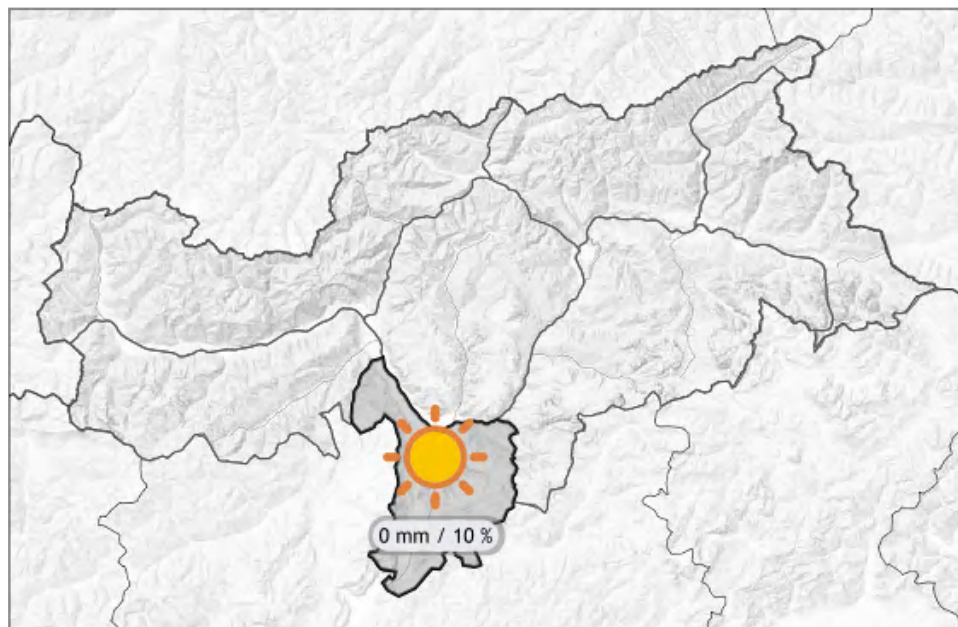

Previsions per duman, 09.07.2026

Sorèdl y dër cialt

Segurèza: 80 %

Plueia: 0 mm Prob. de prezpitazions : 10 %
Autèza temp. a nul: 4300 m Lim dla nëif: 3900 m

L'influs de na presciun alta nes porta n de da d'isté da sorèdl y dër cialt. Sòn düc i grups de crèps däl sorèdl. Ma da doman pól ester ciamó n valgönes niores, dantadöt tl nord dla provinzia.

Mierculdi
08.07.2026

Autèza
3000 m
2000 m

Min. Temp
5°C
10°C

Max. Temp
7°C
20°C

Maj. Vel. dl vënt
24 km/h
17 km/h

Direzion dl vënt
NW
N

Juebia
09.07.2026

Autèza
3000 m
2000 m

Min. Temp
3°C
10°C

Max. Temp
10°C
21°C

Maj. Vel. dl vënt
13 km/h
13 km/h

Direzion dl vënt
N
N

Vënderdi
10.07.2026

Autèza
3000 m
2000 m

Min. Temp
5°C
11°C

Max. Temp
12°C
21°C

Maj. Vel. dl vënt
13 km/h
13 km/h

Direzion dl vënt
NW
SW

Sada
11.07.2026

Autèza
3000 m
2000 m

Min. Temp
5°C
11°C

Max. Temp
11°C
19°C

Maj. Vel. dl vënt
11 km/h
11 km/h

Direzion dl vënt
N
W

Dumènia
12.07.2026

Autèza
3000 m
2000 m

Min. Temp
0°C
11°C

Max. Temp
7°C
20°C

Maj. Vel. dl vënt
10 km/h
10 km/h

Direzion dl vënt
N
NO

Lunesc
13.07.2026

Autèza
3000 m
2000 m

Min. Temp
5°C
11°C

Max. Temp
11°C
20°C

Maj. Vel. dl vënt
11 km/h
11 km/h

Direzion dl vënt
NW
SW