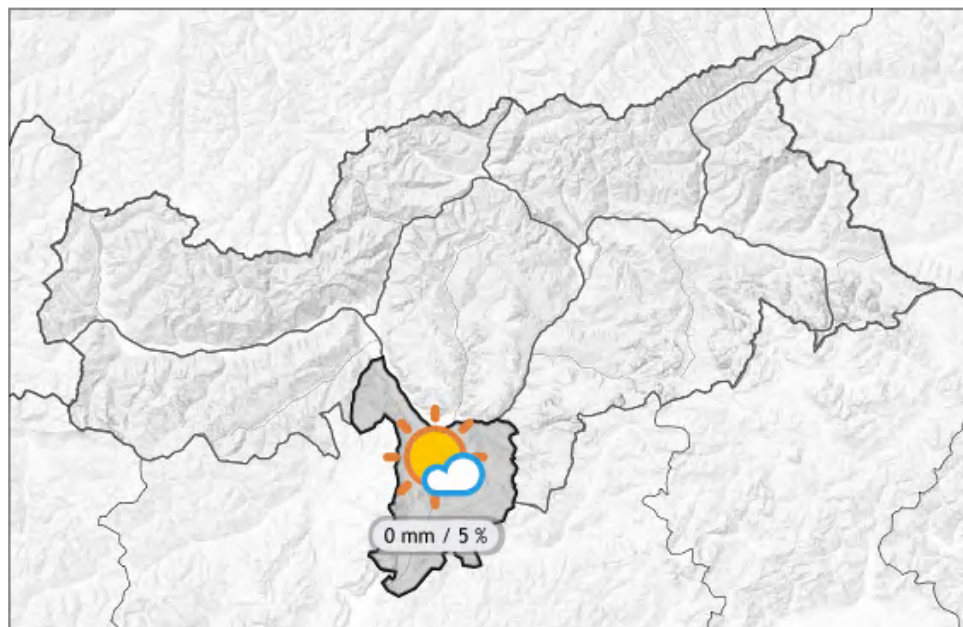

Prevision dl tëmp sa mont Alpes dla Val de Non y Dolomites de Fiemme - 08.07.2026

Prevision per ncuei, 08.07.2026

Sorèdl y niores

Segurèza: 80 %

Plueia: 0 mm Prob. de prezpitazions : 5 %
Autèza temp. a nul: 4200 m Lim dla nëif: 3800 m

Tles Alpes, che é danter na presciun alta sòn l'Europa ozidentala y na presciun bassa sòn i Paisc baltics, él corèntes stersces da nord-vest en pert tòmies. Deperpo che al vègn ia por le de tres plü da nio sòn la cresta de confin y al toma ince val' gotes de plöia, él a süd plü da sorèdl cun banc de niores che passa.