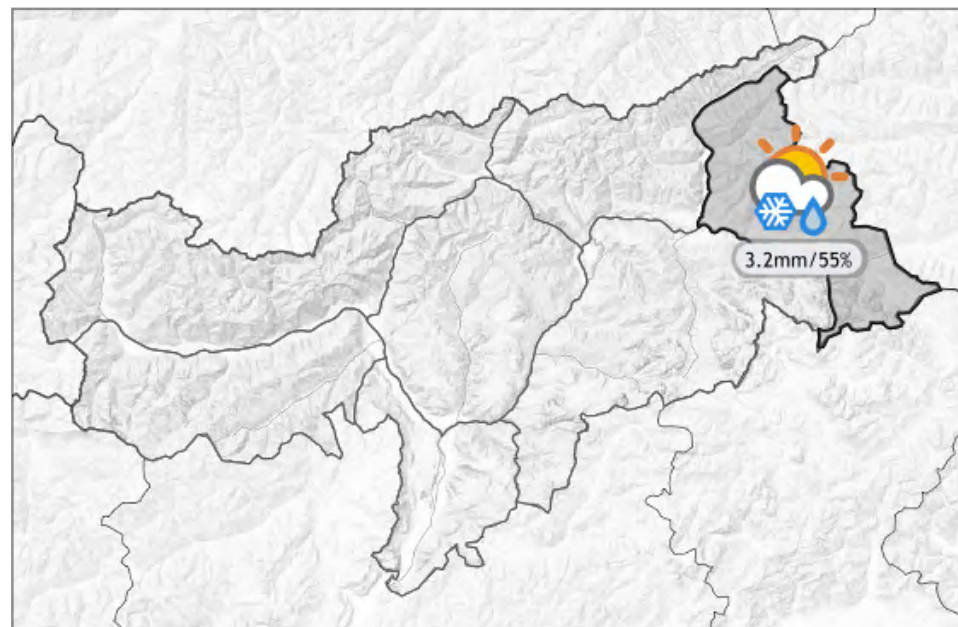

Previsions per duman, 10.04.2026

Tl nord instabil

Segurèza: 70 %

Plueia: 3.2 mm Prob. de prezipitazions : 55 %
Autèza temp. a nul: 2400 m Lim dla nëif: 2000 m

N front frèit debl arjunj les Alpes, sön la pert a süd vâl le föhn. Sön i crèps tl nord dla provinzia vègn les niores tosc plü spësses y sön la Ciadëna zentrala dles Alpes vègnel spo val' pices prezipitaziuns. Al nëi cina incër 2000 m. Ti grups de crèps tl süd däl aboc sorèdl y domisdé s'alza n pü' la probabilité de prezipitaziuns.

Juebia
09.04.2026

Autèza
3000 m
2000 m

Min. Temp
-7°C
-1°C

Max. Temp
-1°C
6°C

Maj. Vel. dl vënt
25 km/h
11 km/h

Direzion dl vënt
NW
NW

Vënderdi
10.04.2026

Autèza
3000 m
2000 m

Min. Temp
-6°C
2°C

Max. Temp
-3°C
4°C

Maj. Vel. dl vënt
26 km/h
11 km/h

Direzion dl vënt
NW
NW

Sada
11.04.2026

Autèza
3000 m
2000 m

Min. Temp
-6°C
1°C

Max. Temp
1°C
10°C

Maj. Vel. dl vënt
15 km/h
10 km/h

Direzion dl vënt
NW
NW

Dumënia
12.04.2026

Autèza
3000 m
2000 m

Min. Temp
-4°C
3°C

Max. Temp
1°C
9°C

Maj. Vel. dl vënt
11 km/h
8 km/h

Direzion dl vënt
SW
SO

Lunesc
13.04.2026

Autèza
3000 m
2000 m

Min. Temp
-5°C
0°C

Max. Temp
-3°C
3°C

Maj. Vel. dl vënt
11 km/h
8 km/h

Direzion dl vënt
S
SO

Merdi
14.04.2026

Autèza
3000 m
2000 m

Min. Temp
-8°C
-1°C

Max. Temp
-3°C
6°C

Maj. Vel. dl vënt
7 km/h
7 km/h

Direzion dl vënt
O
O