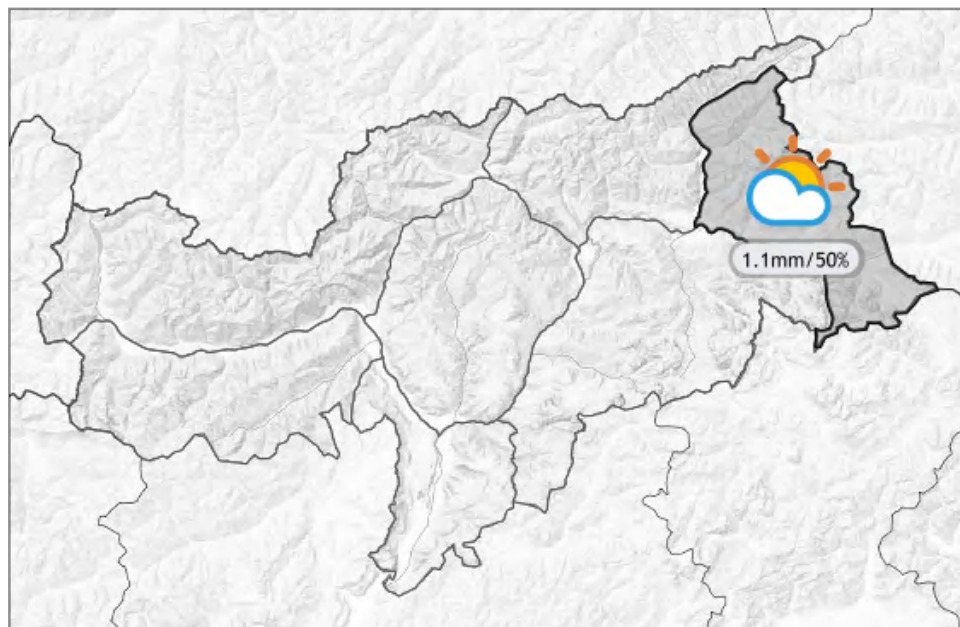

Prevision dl tëmp sa mont Grupa de Rieserferner y Dolomites de Sest - 08.07.2026

Prevision per ncuei, 08.07.2026

Sorèdl y niores

Segurèza: 80 %

Plueia: 1.1 mm Prob. de prezipitazions : 50 %
Autèza temp. a nul: 3800 m Lim dla nëif: 3300 m

Tles Alpes, che é danter na presciun alta sön l'Europa ozidentala y na presciun bassa sön i Paisc baltics, él corèntes stersces da nord-vest en pert tòmies. Deperpo che al vègn ia por le de tres plü da nio sön la cresta de confin y al toma ince val' gotes de plöia, él a süd plü da sorèdl cun banc de niores che passa.

Min. Temp
3°C
11°C

Max. Temp
13°C
21°C

Maj. Vel. dl vènt
11 km/h
11 km/h

Direzion dl vènt
NW
NW