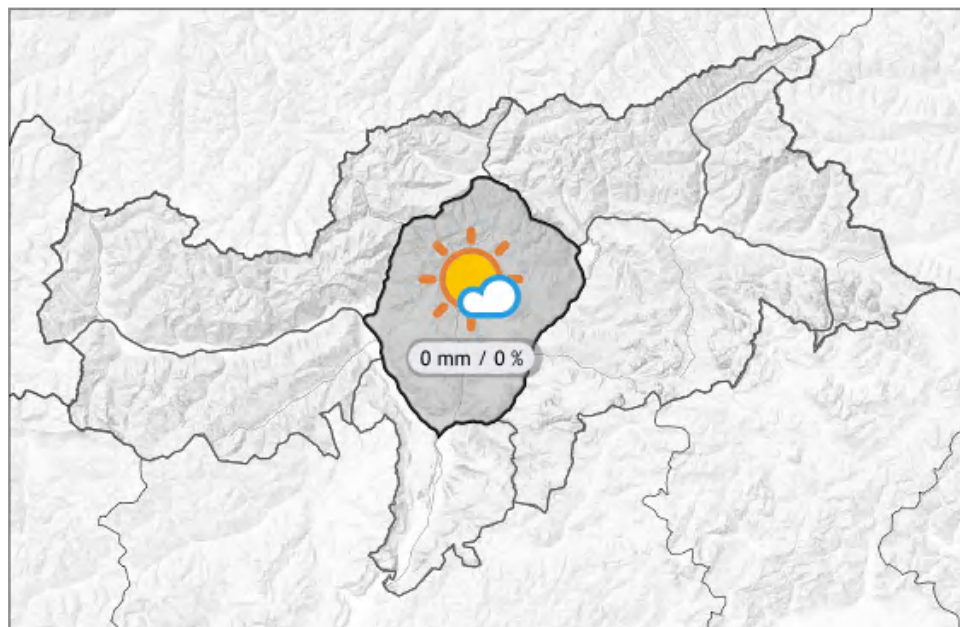

Prevision dl tëmp sa mont Alpes dl Sarntal - 09.04.2026

Prevision per ncuei, 09.04.2026

Sorèdl y niores altes

Segurèza: 80 %

Plueia: 0 mm Prob. de prezipitazions : 0 %
Autèza temp. a nul: 2900 m Lim dla nëif: 2500 m

La presciun alta lascia n pù' do y les masses d'aria alalt vègn plü tömies. Sön i crèps dl Südtirol däl plülere sorèdl. Banc de niores alc porta pro a na löm difusa y indeblësc aboc cotan sorèdl. Al vá inant da vënt.

Previsions per duman, 10.04.2026

Tl nord instabil