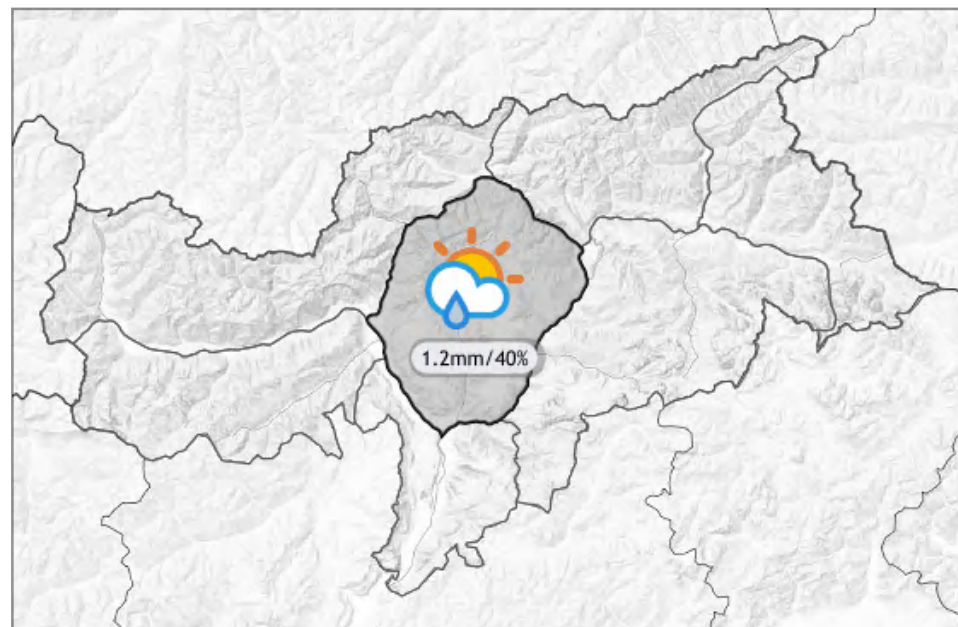

Previsions per duman, 10.04.2026

Tl nord instabil

Segurèza: 70 %

Plueia: 1.2 mm Prob. de prezipitazions : 40 %  
Autèza temp. a nul: 2600 m Lim dla nëif: 2200 m

N front frëit debl arjunj les Alpes, sön la pert a süd vâl le föhn. Sön i crèps tl nord dla provinzia vègn les niores tosc plü spësses y sön la Ciadëna zentrala dles Alpes vègnel spo val' pices prezipitaziuns. Al nëi cina incër 2000 m. Ti grups de crèps tl süd däl aboc sorèdl y domisdé s'alza n pù' la probabilité de prezipitaziuns.

Maj. Vel. dl vënt  
11 km/h  
8 km/h

Direzion dl vënt  
NW  
SW

Dumënia  
12.04.2026

Autèza  
3000 m  
2000 m

Min. Temp  
-3°C  
4°C

Max. Temp  
2°C  
10°C

Maj. Vel. dl vënt  
13 km/h  
13 km/h

Direzion dl vënt  
S  
S

Lunesc  
13.04.2026

Autèza  
3000 m  
2000 m

Min. Temp  
-5°C  
1°C

Max. Temp  
-3°C  
6°C

Maj. Vel. dl vënt  
10 km/h  
10 km/h

Direzion dl vënt  
S  
S

Merdi  
14.04.2026

Autèza  
3000 m  
2000 m

Min. Temp  
-8°C  
-1°C

Max. Temp  
-3°C  
5°C

Maj. Vel. dl vënt  
10 km/h  
10 km/h

Direzion dl vënt  
O  
N