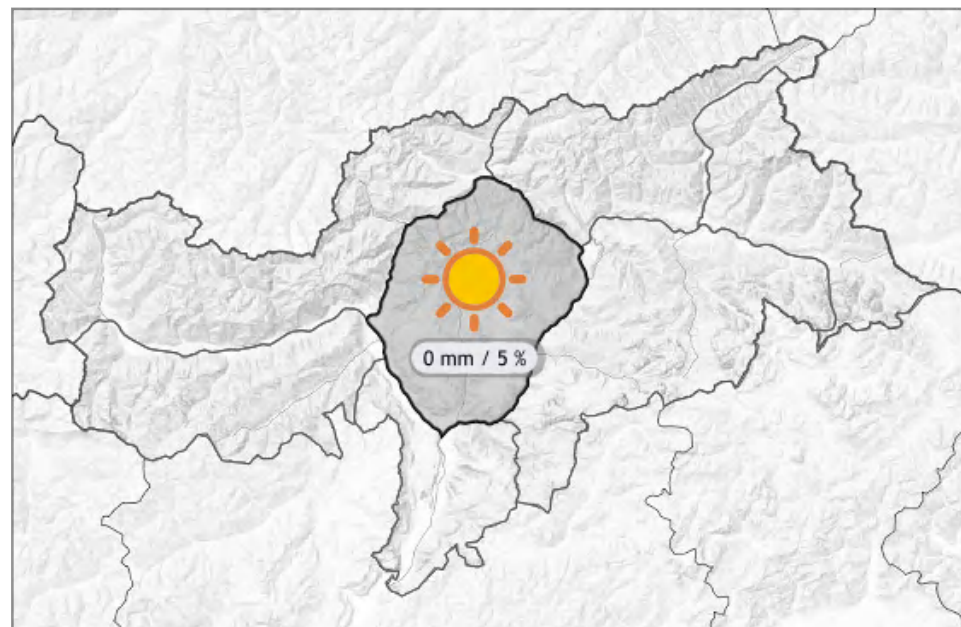

Segurèza: 80 %

Plueia: 0 mm Prob. de prezipitazions : 5 %
Autèza temp. a nul: 4200 m Lim dla nëif: 3900 m

L'influs de na presciun alta nes porta n de da d'isté da sorèdl y dër cialt. Sön düc i grups de crèps däl sorèdl. Ma da doman pól ester ciamó n valgönes niores, dantadöt tl nord dla provinzia.

Mierculdi
08.07.2026

Autèza
3000 m
2000 m

Min. Temp
4°C
10°C

Max. Temp
8°C
19°C

Maj. Vel. dl vènt
15 km/h
15 km/h

Direzion dl vènt
NW
NW

Juebia
09.07.2026

Autèza
3000 m
2000 m

Min. Temp
3°C
9°C

Max. Temp
10°C
20°C

Maj. Vel. dl vènt
15 km/h
15 km/h

Direzion dl vènt
NW
N

Vènderdi
10.07.2026

Autèza
3000 m
2000 m

Min. Temp
6°C
10°C

Max. Temp
13°C
22°C

Maj. Vel. dl vènt
8 km/h
8 km/h

Direzion dl vènt
NW
SW

Sada
11.07.2026

Autèza
3000 m
2000 m

Min. Temp
6°C
10°C

Max. Temp
12°C
21°C

Maj. Vel. dl vènt
8 km/h
8 km/h

Direzion dl vènt
N
NW

Dumènia
12.07.2026

Autèza
3000 m
2000 m

Min. Temp
5°C
10°C

Max. Temp
11°C
21°C

Maj. Vel. dl vènt
14 km/h
14 km/h

Direzion dl vènt
N
N

Lunesc
13.07.2026

Autèza
3000 m
2000 m

Min. Temp
6°C
10°C

Max. Temp
12°C
22°C

Maj. Vel. dl vènt
8 km/h
8 km/h

Direzion dl vènt
NW
W