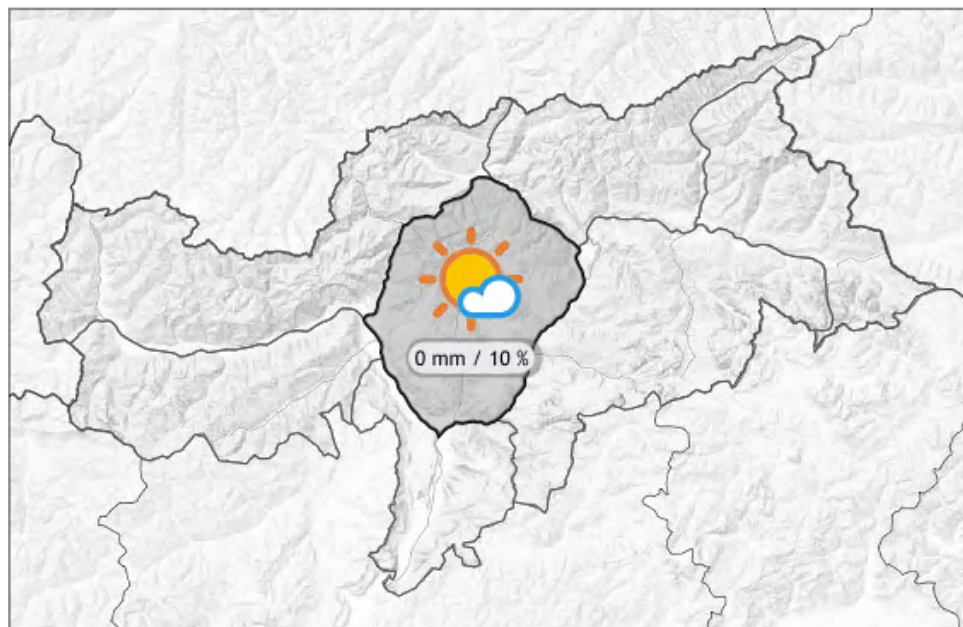

Prevision dl tëmp sa mont Alpes dl Sarntal - 08.07.2026

Prevision per ncuei, 08.07.2026

Sorèdl y niores

Segurèza: 80 %

Plueia: 0 mm Prob. de prezipitazions : 10 %
Autèza temp. a nul: 4000 m Lim dla nëif: 3600 m

Tles Alpes, che é danter na presciun alta sön l'Europa ozidentala y na presciun bassa sön i Paisc baltics, él corèntes stersces da nord-vest en pert tòmies. Deperpo che al vègn ia por le de tres plü da nio sön la cresta de confin y al toma ince val' gotes de plöia, él a süd plü da sorèdl cun banc de niores che passa.

Previsions per duman, 09.07.2026

Sorèdl y dër cialt