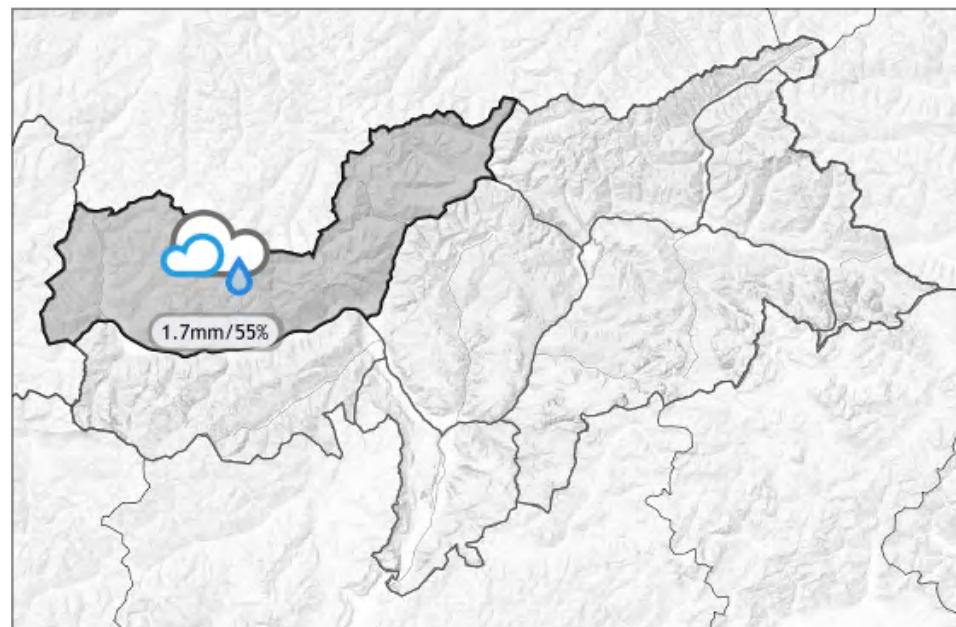

Previsions per duman, 10.04.2026

Tl nord instabil

Segurèza: 70 %

Plueia: 1.7 mm Prob. de prezipitazions : 55 %
Autèza temp. a nul: 2500 m Lim dla nëif: 2200 m

N front frèit debl arjunj les Alpes, sön la pert a süd vâl le föhn. Sön i crèps tl nord dla provinzia vègn les niores tosc plü spësses y sön la Ciadëna zentrala dles Alpes vègnel spo val' pices prezipitaziuns. Al nëi cina incër 2000 m. Ti grups de crèps tl süd däl aboc sorèdl y domisdé s'alza n pù' la probabilité de prezipitaziuns.

Juebia
09.04.2026

Autèza
3000 m
2000 m

Min. Temp
-4°C
1°C

Max. Temp
3°C
11°C

Maj. Vel. dl vënt
14 km/h
11 km/h

Direzion dl vënt
NW
NO

Vënderdi
10.04.2026

Autèza
3000 m
2000 m

Min. Temp
-4°C
1°C

Max. Temp
0°C
8°C

Maj. Vel. dl vënt
14 km/h
13 km/h

Direzion dl vënt
NW
NO

Sada
11.04.2026

Autèza
3000 m
2000 m

Min. Temp
-3°C
1°C

Max. Temp
3°C
12°C

Maj. Vel. dl vënt
10 km/h
8 km/h

Direzion dl vënt
NW
SW

Dumënia
12.04.2026

Autèza
3000 m
2000 m

Min. Temp
-2°C
2°C

Max. Temp
4°C
11°C

Maj. Vel. dl vënt
8 km/h
7 km/h

Direzion dl vënt
SO
SW

Lunesc
13.04.2026

Autèza
3000 m
2000 m

Min. Temp
-5°C
0°C

Max. Temp
0°C
6°C

Maj. Vel. dl vënt
8 km/h
8 km/h

Direzion dl vënt
SO
NW

Merdi
14.04.2026

Autèza
3000 m
2000 m

Min. Temp
-7°C
-2°C

Max. Temp
-2°C
5°C

Maj. Vel. dl vënt
6 km/h
8 km/h

Direzion dl vënt
NO
NO